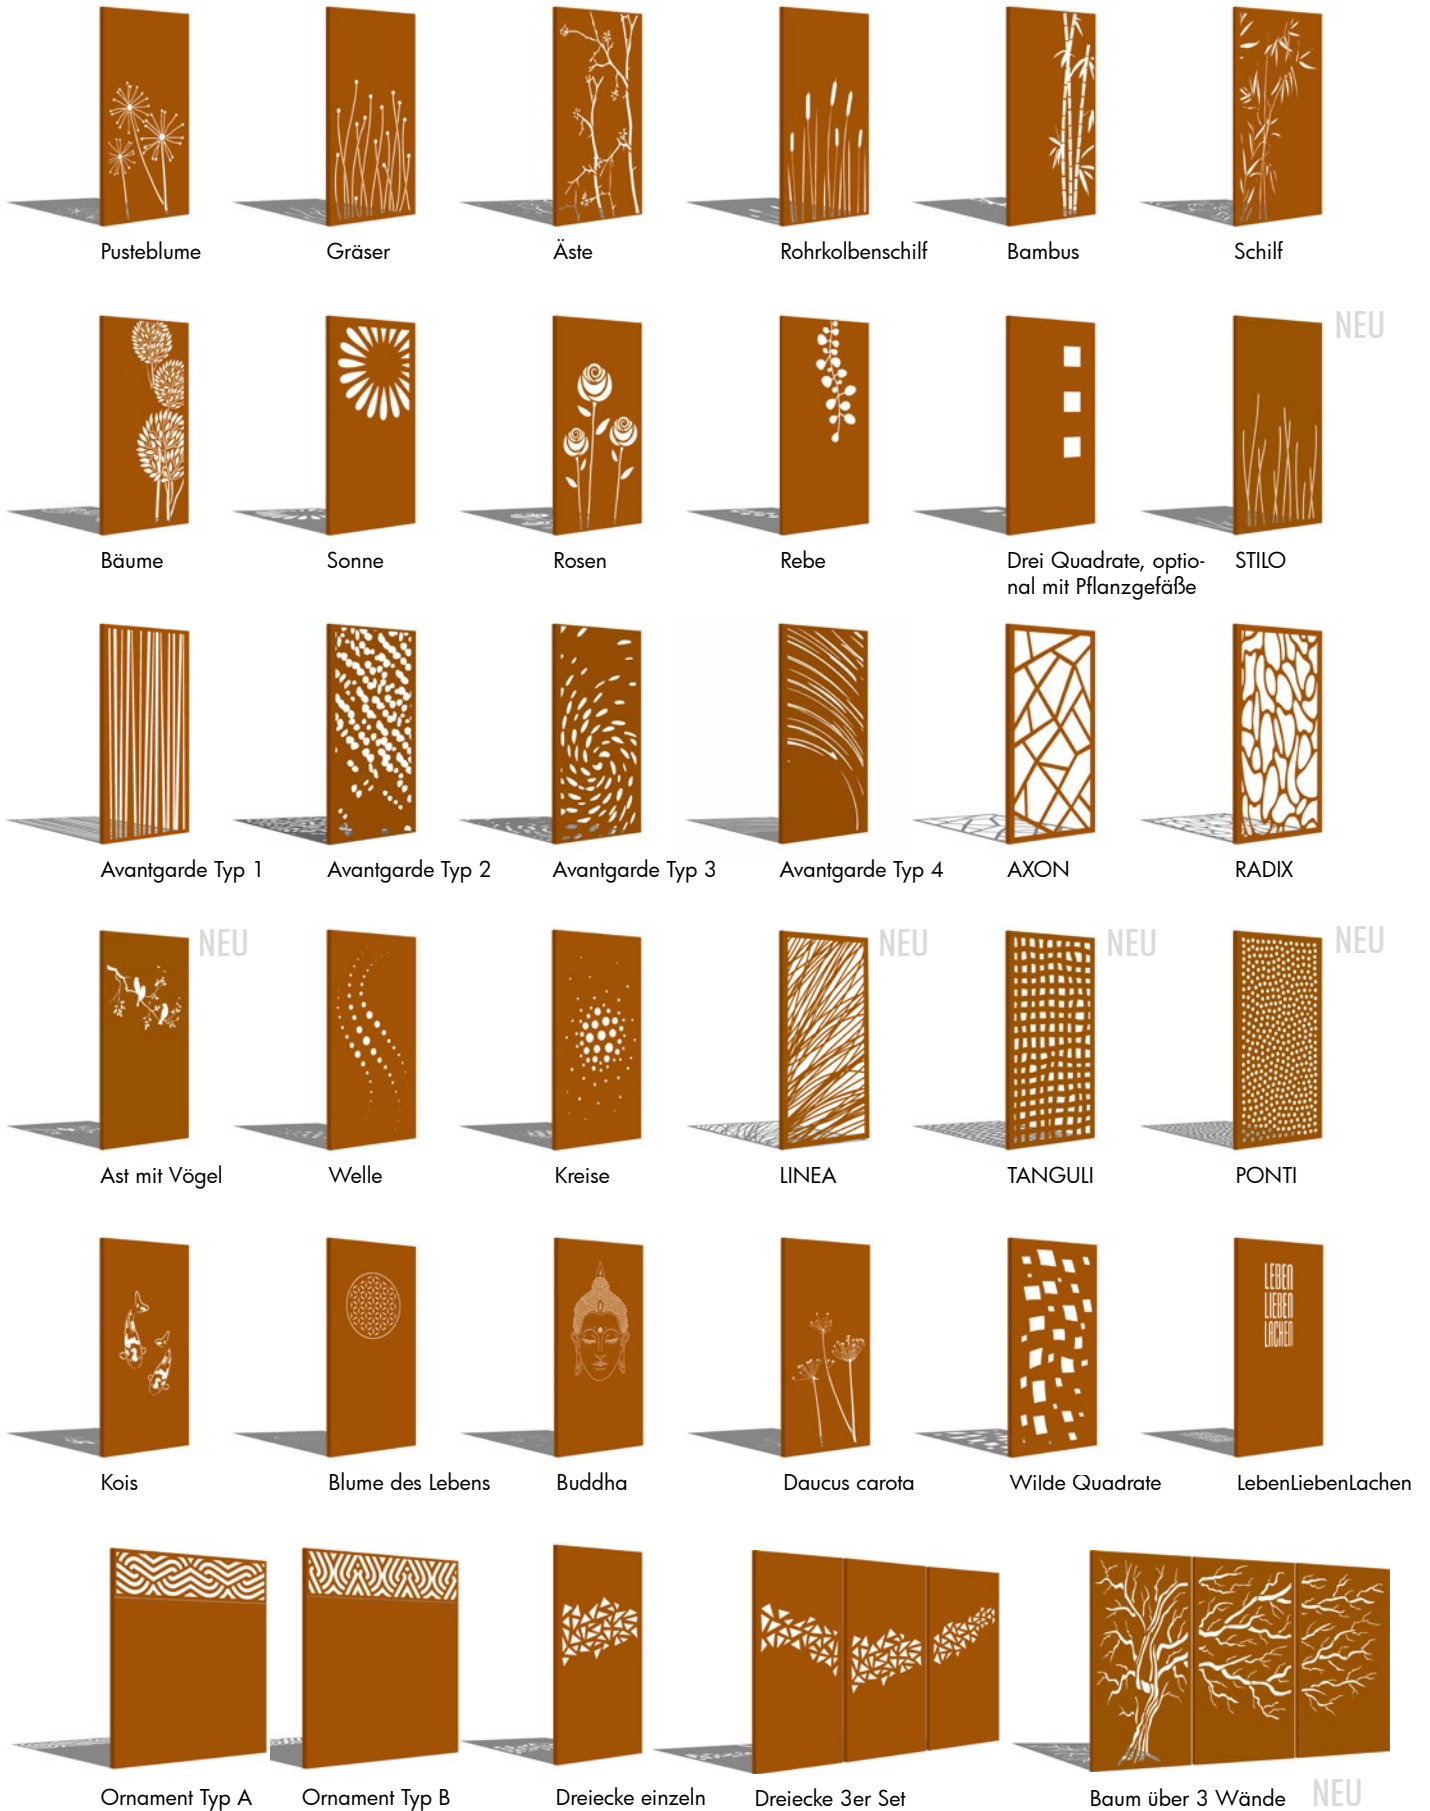

**PARAS Sichtschutzwände Motivübersicht**  
 entspricht 900 mm Elementbreite.  
 Natürlich auch in gespiegelt erhältlich.

CURVO

CAULI

Farn

Kraniche

Berge

Pferdekopf

Baumgabelungen

FIORI

Blätter

Punto

Sonnenstrahlen

Rundes Ornament

Lieblingsplatz  
lettering

Carpe diem  
lettering

Ensō

Hirschkopf

Seerose

Gecko

Lassen Sie sich jetzt inspirieren von der neuen Vielfalt der Motive.  
Ihr gewünschtes Motiv ist nicht dabei?  
Dann senden Sie uns Ihren Motivwunsch.

Lieferbar in den Standardgrößen: