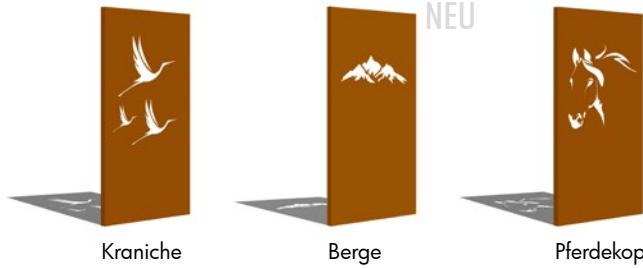

PARAS Motivübersicht mit über 50 Motiven!

CURVO

CAULI

Farn

Kraniche

Berge

Pferdekopf

Baumgabelungen

FIORI

Blätter

Punto

Sonnenstrahlen

Rundes Ornament

Lieblingsplatz lettering

Carpe diem lettering

Ensö

Hirschkopf

Seerose

Gecko

Lassen Sie sich jetzt inspirieren von der neuen Vielfalt der Motive.
Ihr gewünschtes Motiv ist nicht dabei?
Dann senden Sie uns Ihren Motivwunsch.

Lieferbar in den Standardgrößen: