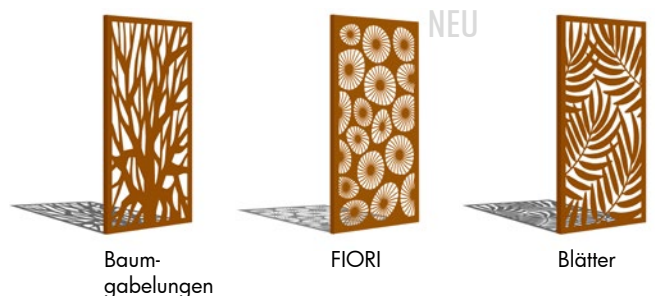

**PARAS Sichtschutzwände Motivübersicht**  
 entspricht 900 mm Elementbreite.  
 Natürlich auch in gespiegelt erhältlich.

CURVO

CAULI

Farn

Kraniche

Berge

Pferdekopf

Baumgabelungen

FIORI

Blätter

Punto

Sonnenstrahlen

Rundes Ornament

Lieblingsplatz  
lettering

Carpe diem  
lettering

Ensō

Hirschkopf

Seerose

Gecko

Lassen Sie sich jetzt inspirieren von der neuen Vielfalt der Motive.  
Ihr gewünschtes Motiv ist nicht dabei?  
Dann senden Sie uns Ihren Motivwunsch.

Lieferbar in den Standardgrößen: