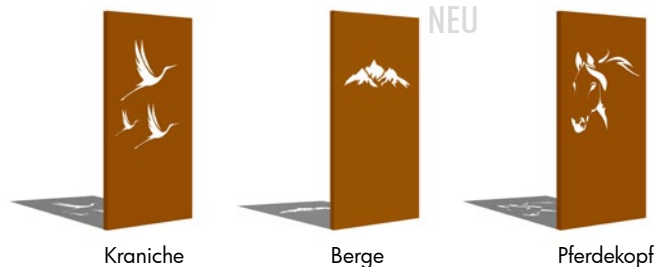

**PARAS Sichtschutzwände Motivübersicht**  
 entspricht 900 mm Elementbreite.  
 Natürlich auch in gespiegelt erhältlich.

CURVO

CAULI

Farn

Kraniche

Berge

Pferdekopf

Baumgabelungen

FIORI

Blätter

Punto

Sonnenstrahlen

Rundes Ornament

Lieblingsplatz  
lettering

Carpe diem  
lettering

Ensō

Hirschkopf

Seerose

Gecko

Lassen Sie sich jetzt inspirieren von der neuen Vielfalt der Motive.  
Ihr gewünschtes Motiv ist nicht dabei?  
Dann senden Sie uns Ihren Motivwunsch.

Lieferbar in den Standardgrößen: