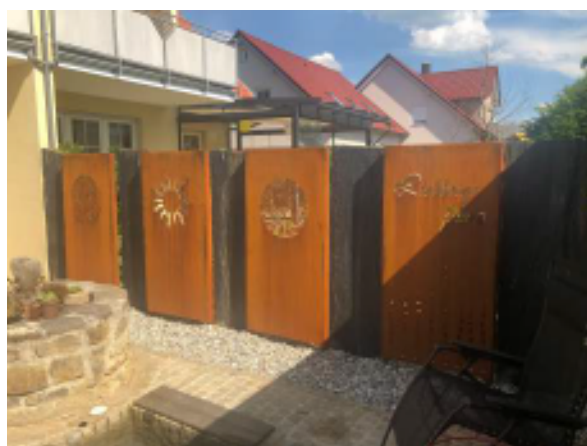

Lassen Sie sich jetzt inspirieren von der neuen Vielfalt der Motive.
Ihr gewünschtes Motiv ist nicht dabei?
Dann senden Sie uns Ihren Motivwunsch.

Lieferbar in den Standardgrößen:

450 x 1800 mm

900 x 1800 mm

1400 x 1800 mm

Sondergrößen und PARAS MAXI auf Anfrage.

PARAS Sichtschutzwände sind auch als starke Ausführung zum Einbetonieren in Materialstärken 8 - 10 mm lieferbar.