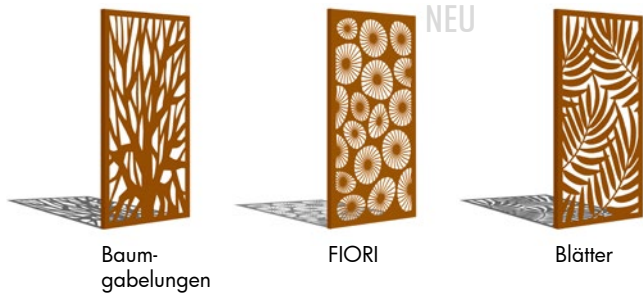

PARAS Motivübersicht mit über 50 Motiven!

CURVO

CAULI

Farn

Kraniche

Berge

Pferdekopf

Baumgabelungen

FIORI

Blätter

Punto

Sonnenstrahlen

Rundes Ornament

Lieblingsplatz lettering

Carpe diem lettering

Ensö

Hirschkopf

Seerose

Gecko

Lassen Sie sich jetzt inspirieren von der neuen Vielfalt der Motive.
Ihr gewünschtes Motiv ist nicht dabei?
Dann senden Sie uns Ihren Motivwunsch.

Lieferbar in den Standardgrößen: