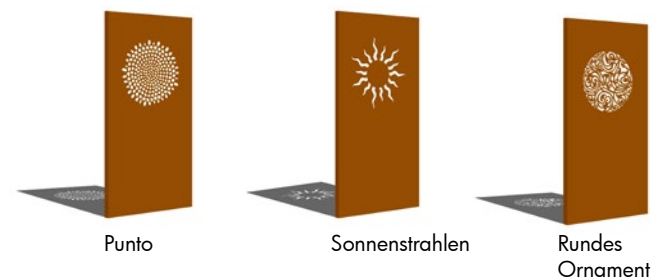

**PARAS Sichtschutzwände Motivübersicht**  
 entspricht 900 mm Elementbreite.  
 Natürlich auch in gespiegelt erhältlich.

CURVO

CAULI

Farn

Kraniche

Berge

Pferdekopf

Baumgabelungen

FIORI

Blätter

Punto

Sonnenstrahlen

Rundes Ornament

Lieblingsplatz  
lettering

Carpe diem  
lettering

Ensō

Hirschkopf

Seerose

Gecko

Lassen Sie sich jetzt inspirieren von der neuen Vielfalt der Motive.  
Ihr gewünschtes Motiv ist nicht dabei?  
Dann senden Sie uns Ihren Motivwunsch.

Lieferbar in den Standardgrößen: