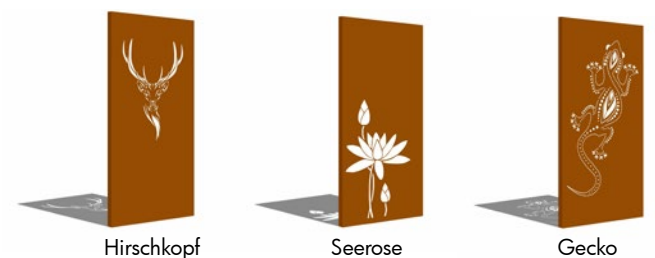

**PARAS Sichtschutzwände Motivübersicht**  
 entspricht 900 mm Elementbreite.  
 Natürlich auch in gespiegelt erhältlich.

CURVO

CAULI

Farn

Kraniche

Berge

Pferdekopf

Baumgabelungen

FIORI

Blätter

Punto

Sonnenstrahlen

Rundes Ornament

Lieblingsplatz  
lettering

Carpe diem  
lettering

Ensō

Hirschkopf

Seerose

Gecko

Lassen Sie sich jetzt inspirieren von der neuen Vielfalt der Motive.  
Ihr gewünschtes Motiv ist nicht dabei?  
Dann senden Sie uns Ihren Motivwunsch.

Lieferbar in den Standardgrößen: