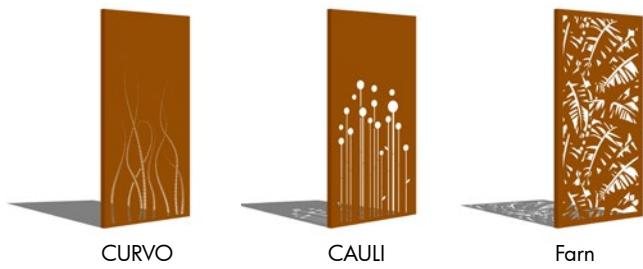

PARAS Motivübersicht mit über 50 Motiven!

CURVO

CAULI

Farn

Kraniche

Berge

Pferdekopf

Baumgabelungen

FIORI

Blätter

Punto

Sonnenstrahlen

Rundes Ornament

Lieblingsplatz lettering

Carpe diem lettering

Ensö

Hirschkopf

Seerose

Gecko

Lassen Sie sich jetzt inspirieren von der neuen Vielfalt der Motive.
Ihr gewünschtes Motiv ist nicht dabei?
Dann senden Sie uns Ihren Motivwunsch.

Lieferbar in den Standardgrößen: