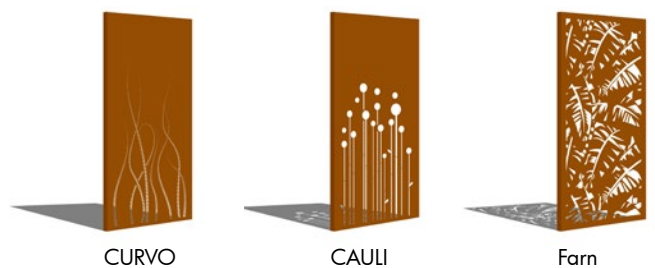

**PARAS Sichtschutzwände Motivübersicht**  
 entspricht 900 mm Elementbreite.  
 Natürlich auch in gespiegelt erhältlich.

CURVO

CAULI

Farn

Kraniche

Berge

Pferdekopf

Baumgabelungen

FIORI

Blätter

Punto

Sonnenstrahlen

Rundes Ornament

Lieblingsplatz  
lettering

Carpe diem  
lettering

Ensō

Hirschkopf

Seerose

Gecko

Lassen Sie sich jetzt inspirieren von der neuen Vielfalt der Motive.  
Ihr gewünschtes Motiv ist nicht dabei?  
Dann senden Sie uns Ihren Motivwunsch.

Lieferbar in den Standardgrößen: