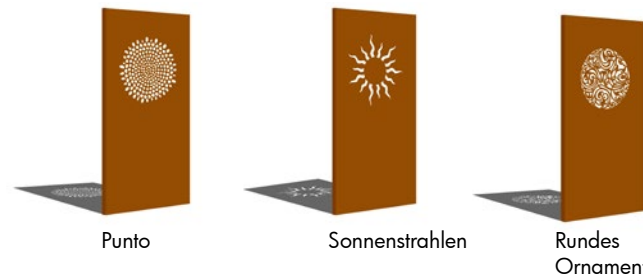

PARAS Motivübersicht mit über 50 Motiven!

CURVO

CAULI

Farn

Kraniche

Berge

Pferdekopf

Baumgabelungen

FIORI

Blätter

Punto

Sonnenstrahlen

Rundes Ornament

Lieblingsplatz lettering

Carpe diem lettering

Ensö

Hirschkopf

Seerose

Gecko

Lassen Sie sich jetzt inspirieren von der neuen Vielfalt der Motive.
Ihr gewünschtes Motiv ist nicht dabei?
Dann senden Sie uns Ihren Motivwunsch.

Lieferbar in den Standardgrößen: