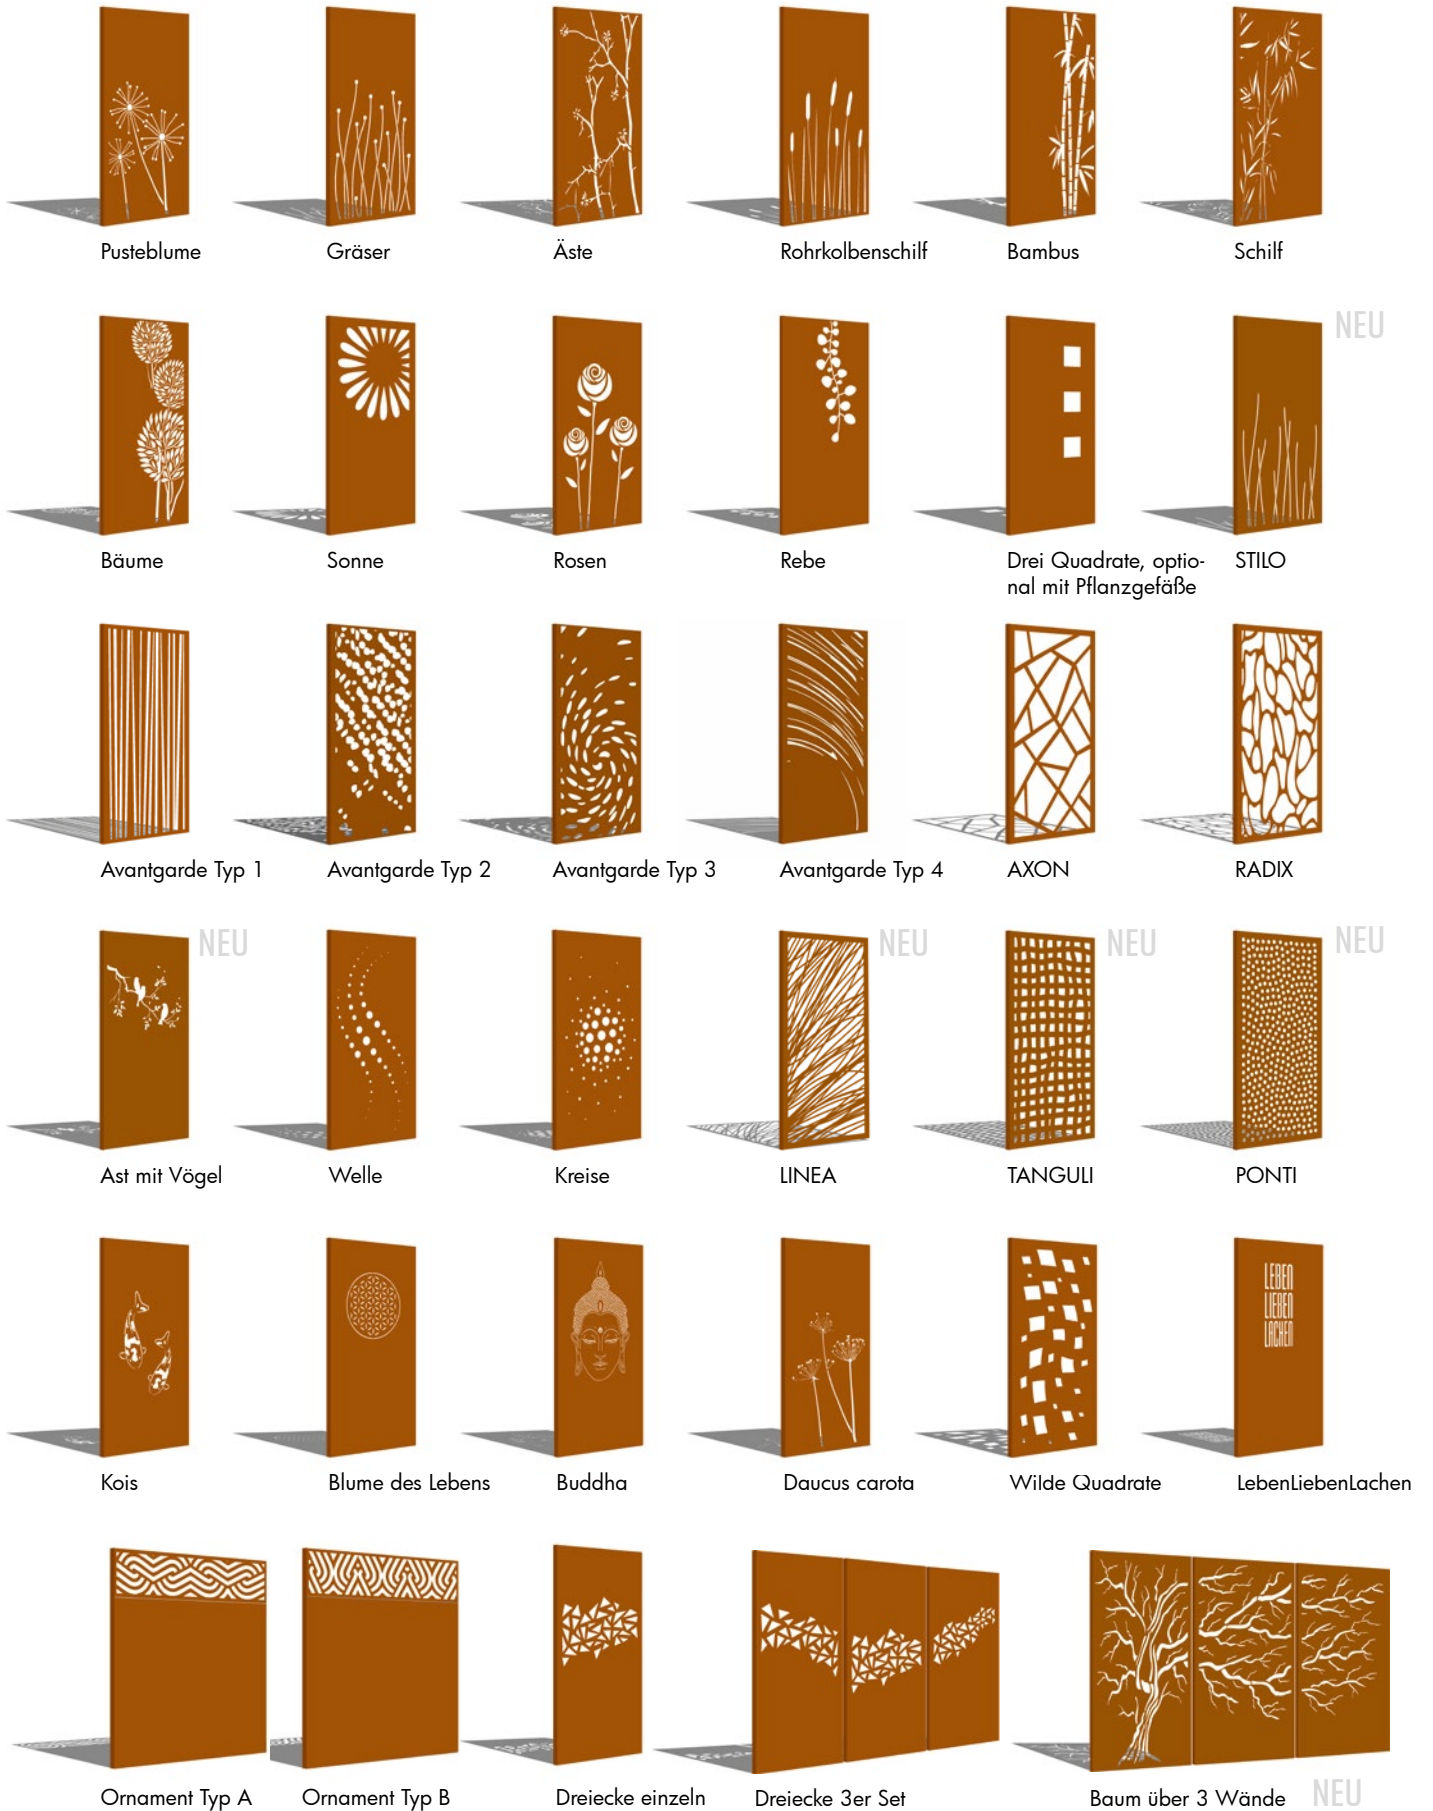

PARAS Motivübersicht mit über 50 Motiven!

CURVO

CAULI

Farn

Kraniche

Berge

Pferdekopf

Baumgabelungen

FIORI

Blätter

Punto

Sonnenstrahlen

Rundes Ornament

Lieblingsplatz lettering

Carpe diem lettering

Ensö

Hirschkopf

Seerose

Gecko

Lassen Sie sich jetzt inspirieren von der neuen Vielfalt der Motive.
Ihr gewünschtes Motiv ist nicht dabei?
Dann senden Sie uns Ihren Motivwunsch.

Lieferbar in den Standardgrößen:

450 x 1800 mm

900 x 1800 mm

1400 x 1800 mm

Sondergrößen und PARAS MAXI auf Anfrage.

PARAS Sichtschutzwände sind auch als starke Ausführung zum Einbetonieren in Materialstärken 8 - 10 mm lieferbar.