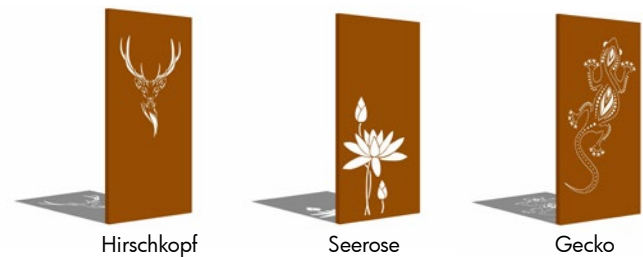

FIORI

Blätter

Punto

Sonnenstrahlen

Rundes Ornament

Lieblingsplatz lettering

Carpe diem lettering

Ensö

Hirschkopf

Seerose

Gecko

Lassen Sie sich jetzt inspirieren von der neuen Vielfalt der Motive.
Ihr gewünschtes Motiv ist nicht dabei?
Dann senden Sie uns Ihren Motivwunsch.

Lieferbar in den Standardgrößen: