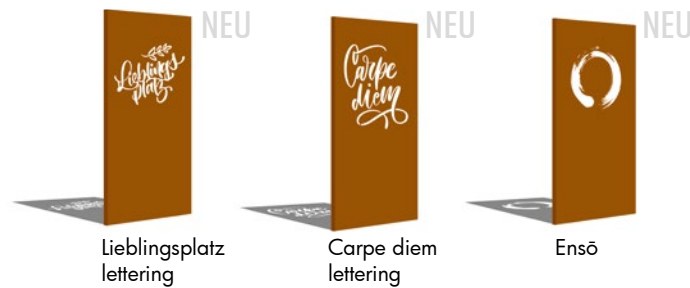

FIORI

Blätter

Punto

Sonnenstrahlen

Rundes Ornament

Lieblingsplatz lettering

Carpe diem lettering

Ensö

Hirschkopf

Seerose

Gecko

Lassen Sie sich jetzt inspirieren von der neuen Vielfalt der Motive.
Ihr gewünschtes Motiv ist nicht dabei?
Dann senden Sie uns Ihren Motivwunsch.

Lieferbar in den Standardgrößen: