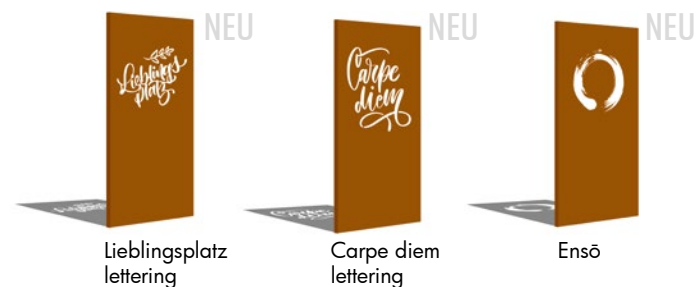

**PARAS Sichtschutzwände Motivübersicht**  
 entspricht 900 mm Elementbreite.  
 Natürlich auch in gespiegelt erhältlich.

CURVO

CAULI

Farn

Kraniche

Berge

Pferdekopf

Baumgabelungen

FIORI

Blätter

Punto

Sonnenstrahlen

Rundes Ornament

Lieblingsplatz  
lettering

Carpe diem  
lettering

Ensō

Hirschkopf

Seerose

Gecko

Lassen Sie sich jetzt inspirieren von der neuen Vielfalt der Motive.  
Ihr gewünschtes Motiv ist nicht dabei?  
Dann senden Sie uns Ihren Motivwunsch.

Lieferbar in den Standardgrößen: